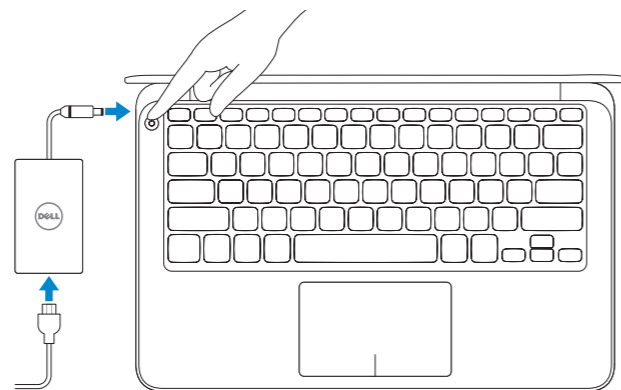

### 1 Connect the power adapter and press the power button

连接电源适配器并按下电源按钮  
 連接電源轉接器然後按下電源按鈕  
 電源アダプタを接続し、電源ボタンを押す  
 전원 어댑터를 연결하고 전원 버튼을 누릅니다