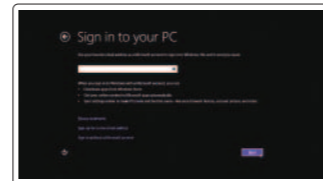

### 2 Finish Windows setup

完成 Windows 安裝程序 | 完成 Windows 設定  
 Windows セットアップを終了する | Windows 설정 마침

#### Windows 8

**Enable security and updates**  
 启用安全和更新功能  
 啓用安全性與更新  
 セキュリティとアップデートを有効にする  
 보안 및 업데이트 활성화

**Connect to your network**  
 连接到网络  
 連接網路  
 네트워크에接続する  
 네트워크에 연결합니다

**Sign in to your Microsoft account or create a local account**  
 登录 Microsoft 帐户或创建本地帐户  
 登入您的 Microsoft 帳號或建立本機帳號  
 Microsoft アカウントにサインインする、またはローカルアカウントを作成する  
 Microsoft 계정에 로그인하거나 로컬 계정을 생성합니다